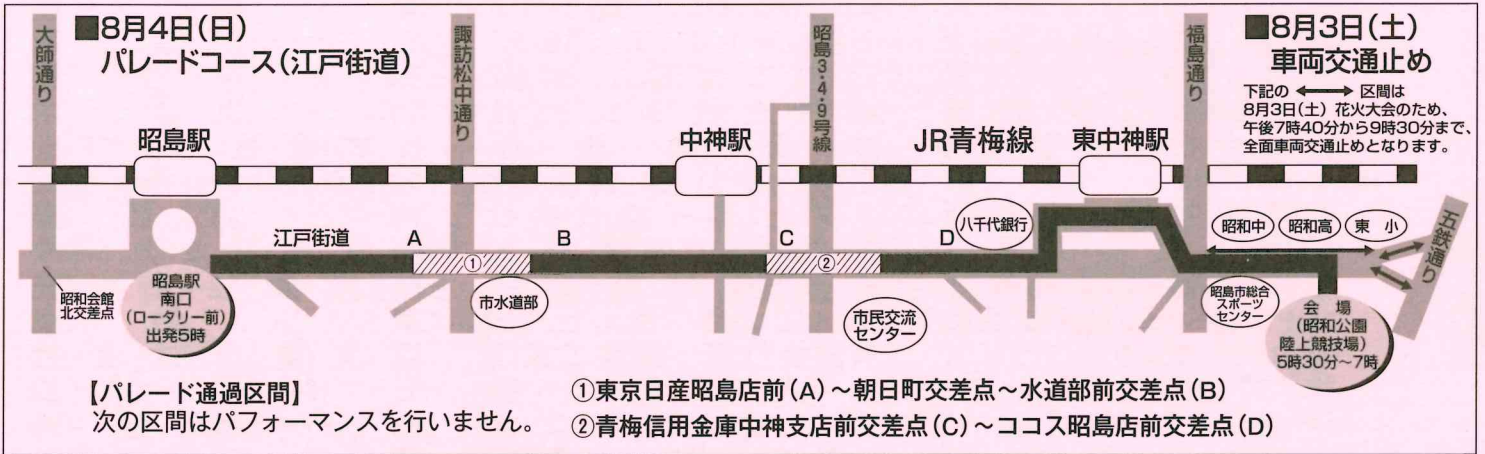

## 夢花火実施時の交通規制にご協力ください。

- ◇とき 8月3日(土)午後7時40分~9時30分 【全面通行止め】 【使用禁止】
- 昭和中学校交差点~産業サポートスクエアと東町交差点
  - 東小学校前と昭和中学校前の歩道橋は午後7時40分より午後8時30分まで使用禁止となります。