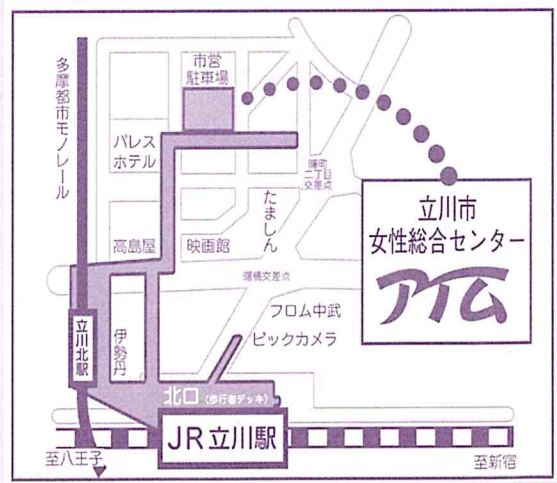

主催 東京都市社会教育課長会文化財部会